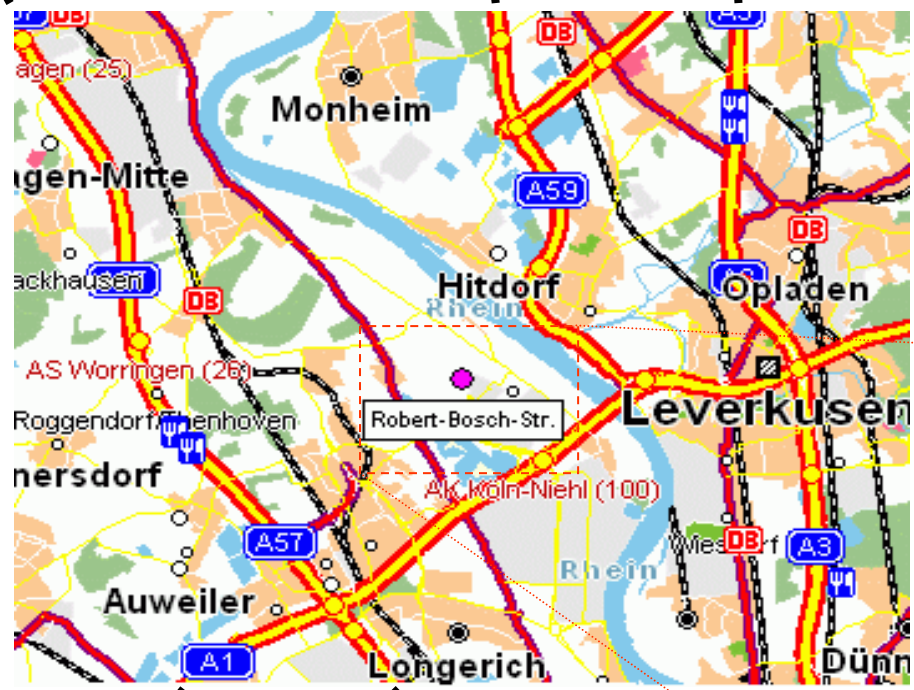

A57 Ri./to Krefeld
 A59 Ri./to Düsseldorf
 A3 Ri./to Oberhausen

Yazaki Europe Limited

Robert-Bosch-Str 43
 D-50769 Köln

Tel. +49-(0)221-5 97 99-0
 Fax. +49-(0)221-59 31 51

A1 Ri./to Dortmund

A1 Ri./to Koblenz
 A57 Ri./to Köln City
 A3 Ri./to Frankfurt

Merianstr.

Industriestr.

A1 Köln-Niehl (100)
 Ri./to Fühlingen

Ri./to Fühlingen