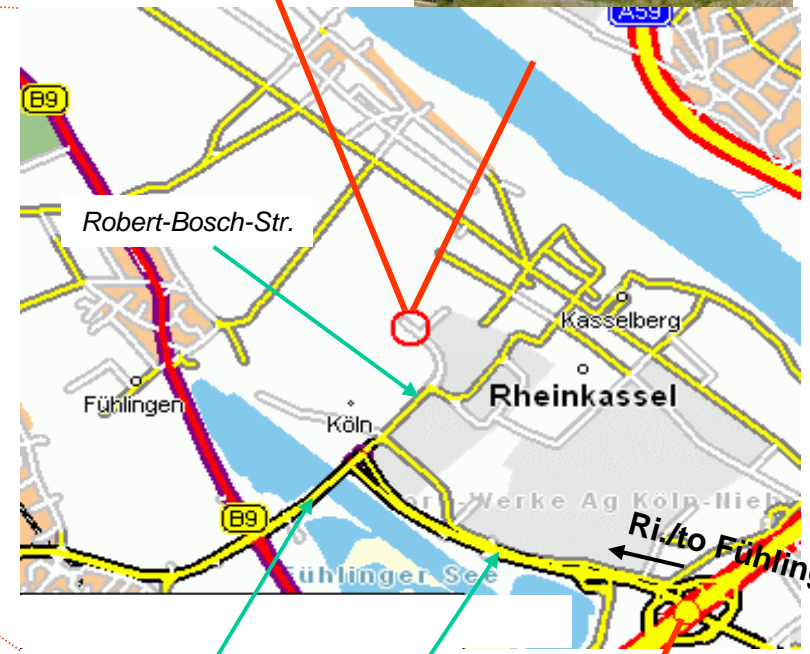

A57 Ri./to Krefeld
 A59 Ri./to Düsseldorf
 A3 Ri./to Oberhausen

Yazaki Europe Limited

Robert-Bosch-Str 43
 D-50769 Köln

Tel. +49-(0)221-5 97 99-0
 Fax. +49-(0)221-59 31 51

A1 Ri./to Dortmund

A1 Ri./to Koblenz
 A57 Ri./to Köln City
 A3 Ri./to Frankfurt

Merianstr.

Industriestr.

A1 Köln-Niehl (100)
 Ri./to Fühlingen

Ri./to Fühlingen